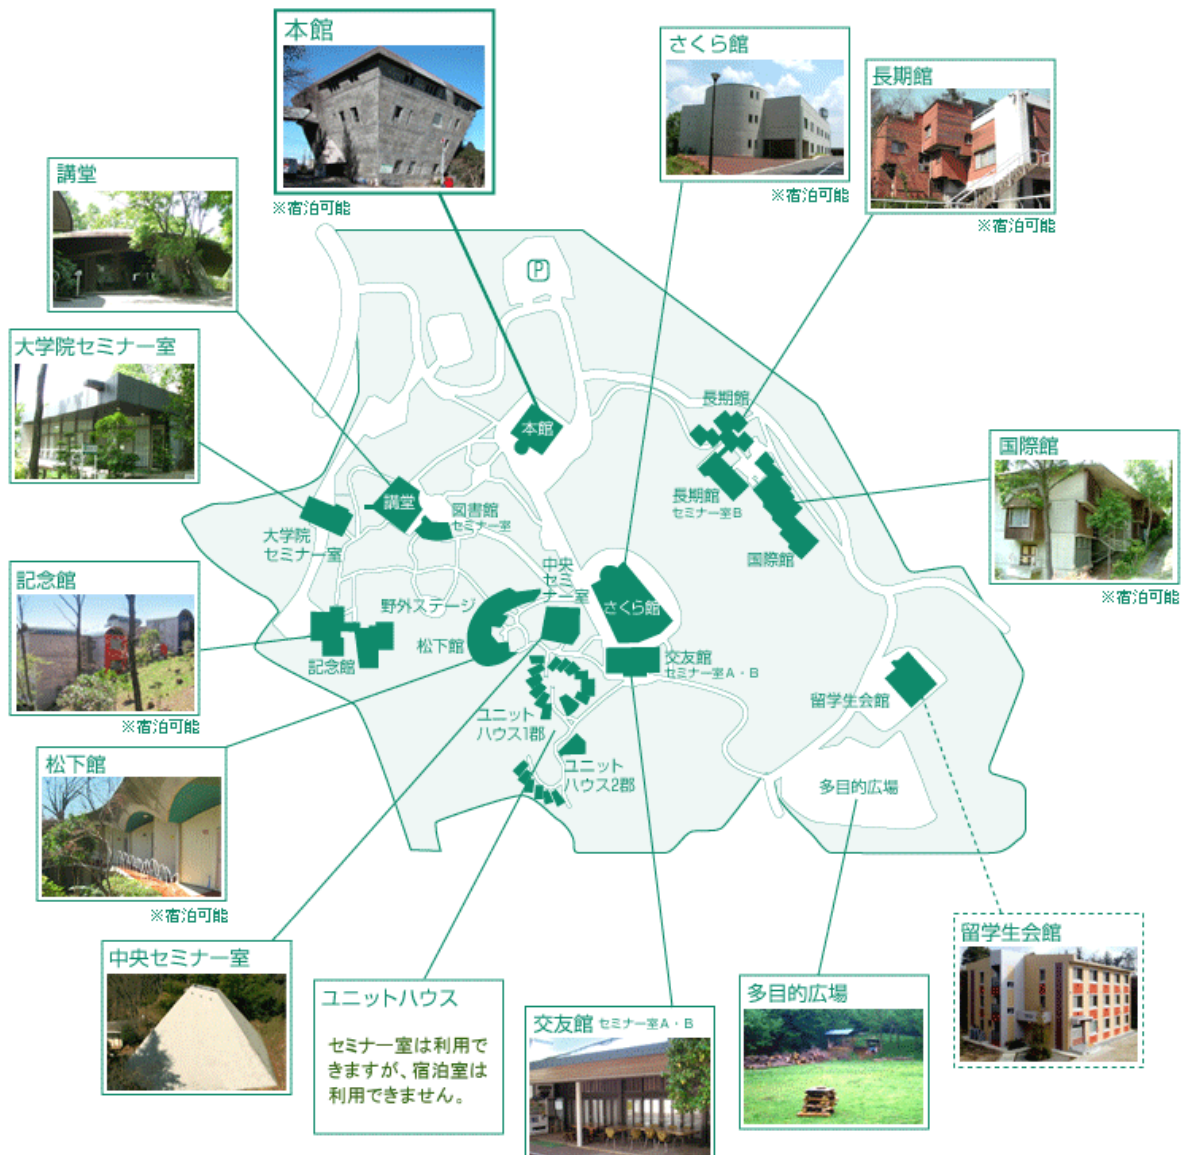

41th International Physics Olympiad 2010
第41回国際物理オリンピック
クロアチア大会

日本代表候補者
冬合宿

参加のしおり

期 間：2009年12月19日（土）～22日（火）（3泊4日）
会 場：八王子セミナーハウス さくら館・松下館
東京都八王子市下柚木 1987-1
東京工科大学
東京都八王子市片倉町 1404-1

主 催：物理チャレンジ・オリンピック日本委員会
共 催：東京工科大学
特別協賛：独立行政法人科学技術振興機構

代表候補者

伊藤 佑樹	神奈川県立弥栄高等学校	高校2年生
榎 優一	灘中学校	中学2年生
川畑 幸平	灘中学校	中学3年生
佐藤 遼太郎	秀光中等教育学校	中等4年生
澤 優維	灘高等学校	高校2年生
庄司 泰萌	武蔵高等学校	高校2年生
杉本 健輔	土佐高等学校	高校2年生
田原 弘章	石川県立金沢泉丘高等学校	高校2年生
濱崎 立資	栄光学園高等学校	高校2年生
船曳 敦漠	桐朋中学校	中学3年生
益田 稜介	大阪星光学院高等学校	高校2年生
真野 絢子	南山高等学校(女子部)	高校2年生
森 雄一郎	愛知県立旭丘高等学校	高校2年生
山村 篤志	灘高等学校	高校1年生

会場地図

1) 八王子セミナーハウス

2) 東京工科大学

スケジュール

日付	時間	行事・活動等	内容・会場等
12月19日 (土)	13:00	参加者集合	JR 横浜線八王子みなみ野駅
	13:10	出発 (東京工科大学学バス)	八王子みなみ野駅→東京工科大学
	13:40	東京工科大学着	
	13:50 ~14:20	セレモニーと案内	東京工科大学 ・参加者自己紹介 ・スタッフ自己紹介 ・激励のことば
	14:30 ~17:00	実験研修 I	東京工科大学
	17:15	移動 (東京工科大学学バス)	東京工科大学→八王子セミナーハウス
	17:40	八王子セミナーハウス着 チェックイン(委員代表) セミナーハウス利用の説明	八王子セミナーハウス・本館 ・宿泊登録、鍵の受け取り(委員代表1名) 八王子セミナーハウス・交友館セミナー室 ・鍵の受け渡し・部屋の確認、 ・手荷物を各部屋に搬入
	18:00 ~19:00	夕食、休息	八王子セミナーハウス 本館4階 食堂
	19:00 ~21:30	理論研修 I	八王子セミナーハウス 交友館セミナー室
	21:30 ~23:00	入浴、自由時間	各部屋
	23:00	消灯、就寝	各部屋
12月20日 (日)	7:30	起床	各部屋
	8:00 ~ 8:40	朝食	八王子セミナーハウス 本館4階 食堂
	9:00 ~12:00	実験講義・演習	八王子セミナーハウス 交友館セミナー室
	12:10 ~12:50	昼食	八王子セミナーハウス 本館4階 食堂
	13:00 ~17:30	理論研修 II・質問交流	八王子セミナーハウス 交友館セミナー室
	18:00 ~19:00	夕食、休息	八王子セミナーハウス 本館4階 食堂
	19:00 ~21:30	理論研修 III	八王子セミナーハウス 交友館セミナー室
	21:30 ~23:00	入浴、自由時間	各部屋
	23:00	消灯、就寝	各部屋
12月21日 (月)	7:30	起床	各部屋
	8:00 ~ 8:30	朝食	八王子セミナーハウス 本館4階 食堂
	8:40 ~ 8:55	移動 (東京工科大学学バス)	八王子セミナーハウス→東京工科大学
	9:15 ~12:00	実験研修 II	東京工科大学
	12:10 ~12:50	昼食	同
	13:00 ~17:30	実験研修 III	同
	18:00 ~19:00	夕食、休息	東京工科大学 食堂
	19:00 ~21:00	実験研修 IV	東京工科大学
	21:15 ~21:30	移動 (東京工科大学学バス)	東京工科大学→八王子セミナーハウス
	22:00 ~23:00	入浴、自由時間	各部屋
	23:00	消灯、就寝	各部屋
12月22日 (火)	7:30	起床	各部屋
	8:00 ~ 8:30	朝食	八王子セミナーハウス 本館4階 食堂
	8:35 ~ 8:55	チェックアウト	ルームキーを委員代表があつめ、チェックアウト
	9:00 ~ 9:15	移動 (東京工科大学学バス)	八王子セミナーハウス→東京工科大学
	9:30 ~12:15	実験研修 V	東京工科大学
	12:30 ~13:30	昼食(交流会)	東京工科大学
	13:45 ~14:00	移動 (東京工科大学学バス)	東京工科大学→JR八王子みなみ野駅
	14:00 頃	解散	JR八王子みなみ野駅