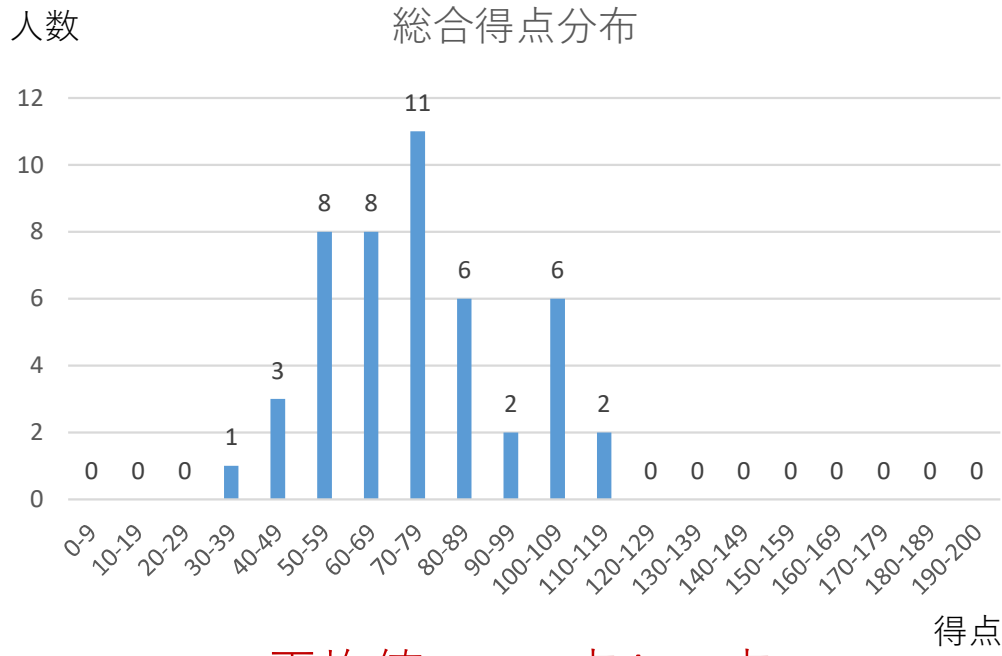

# 高校3年生の実験試験の得点分布 (54名)

平均値 70.2点/200点

課題1は、標準的  
課題2は、やや難 時間切れ

得点

# 高校2年生以下の 実験試験の得点分布 (47名)

平均値 74.2点/200点

課題1は、標準的  
課題2は、かなり難 時間切れ