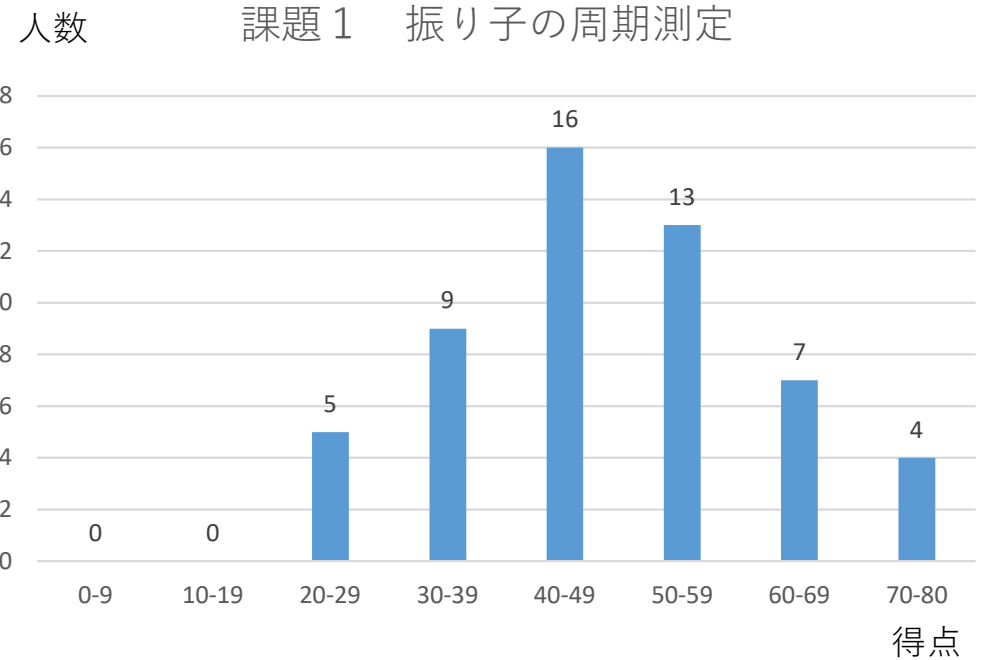

# 実験試験の得点分布 (101名)

平均値 72.1点/200点  
最高点 150点

課題1は、標準的  
課題2は、やや難 時間切れ

# 高校3年生の実験試験の得点分布 (54名)

平均値 70.2点/200点

課題1は、標準的  
課題2は、やや難 時間切れ

得点

# 高校2年生以下の 実験試験の得点分布 (47名)

平均値 74.2点/200点

課題1は、標準的  
課題2は、かなり難 時間切れ