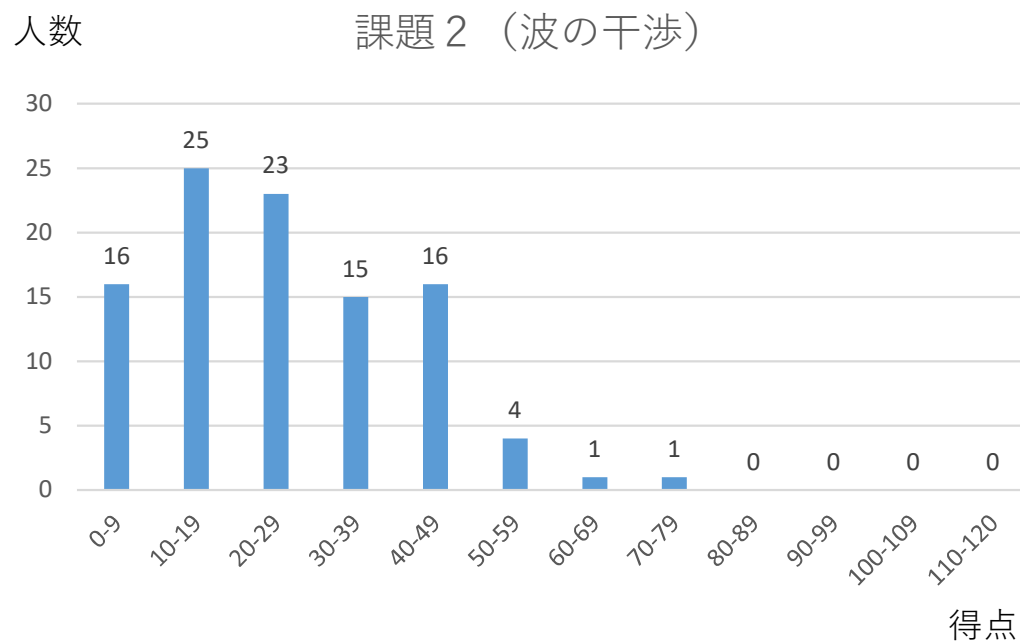

# 実験試験の得点分布 (101名)

平均値 72.1点/200点  
最高点 150点

課題1は、標準的  
課題2は、やや難 時間切れ

# 高校3年生の実験試験の得点分布 (54名)

平均値 70.2点/200点

課題1は、標準的  
課題2は、やや難 時間切れ

得点

# 高校2年生以下の 実験試験の得点分布 (47名)

平均値 74.2点/200点

課題1は、標準的  
課題2は、かなり難 時間切れ