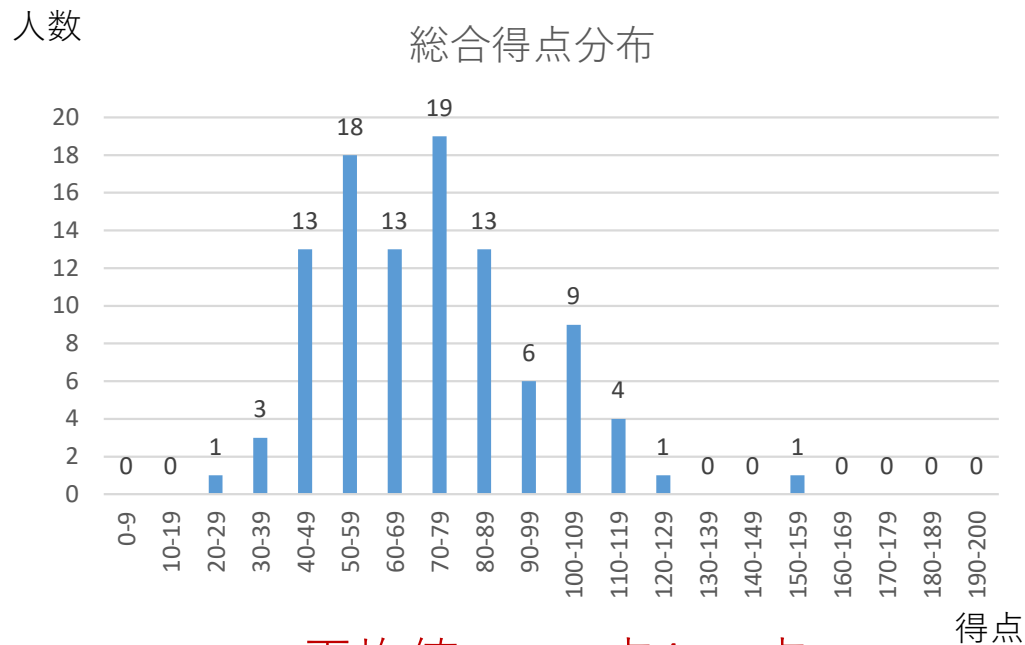

# 実験試験の得点分布 (101名)

平均値 72.1点/200点  
最高点 150点

課題1は、標準的  
課題2は、やや難 時間切れ

# 高校3年生の実験試験の得点分布 (54名)

平均値 70.2点/200点

課題1は、標準的  
課題2は、やや難 時間切れ

得点

# 高校2年生以下の 実験試験の得点分布 (47名)

平均値 74.2点/200点

課題1は、標準的  
課題2は、かなり難 時間切れ