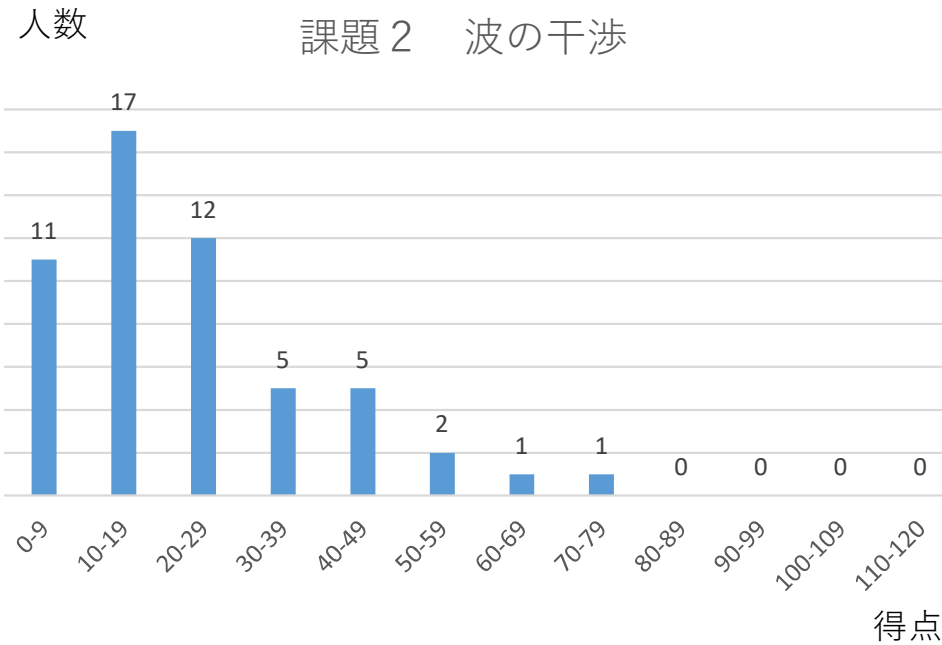

# 実験試験の得点分布 (101名)

平均値 72.1点/200点  
最高点 150点

課題1は、標準的  
課題2は、やや難 時間切れ

# 高校3年生の実験試験の得点分布 (54名)

平均値 70.2点/200点

課題1は、標準的  
課題2は、やや難 時間切れ

得点

# 高校2年生以下の 実験試験の得点分布 (47名)

平均値 74.2点/200点

課題1は、標準的  
課題2は、かなり難 時間切れ