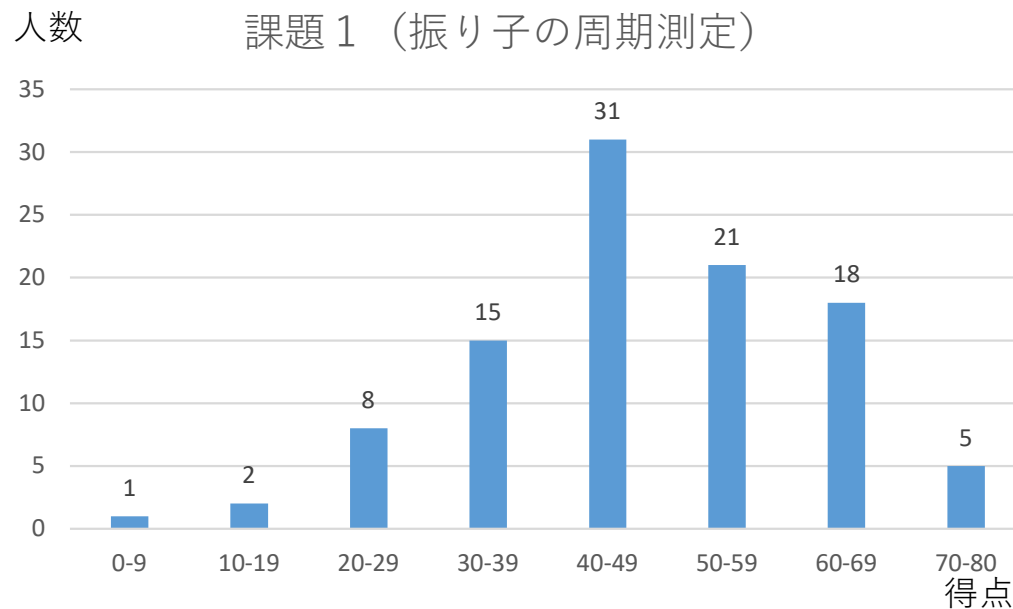

# 実験試験の得点分布 (101名)

平均値 72.1点/200点  
最高点 150点

課題1は、標準的  
課題2は、やや難 時間切れ

# 高校3年生の実験試験の得点分布 (54名)

平均値 70.2点/200点

課題1は、標準的  
課題2は、やや難 時間切れ

得点