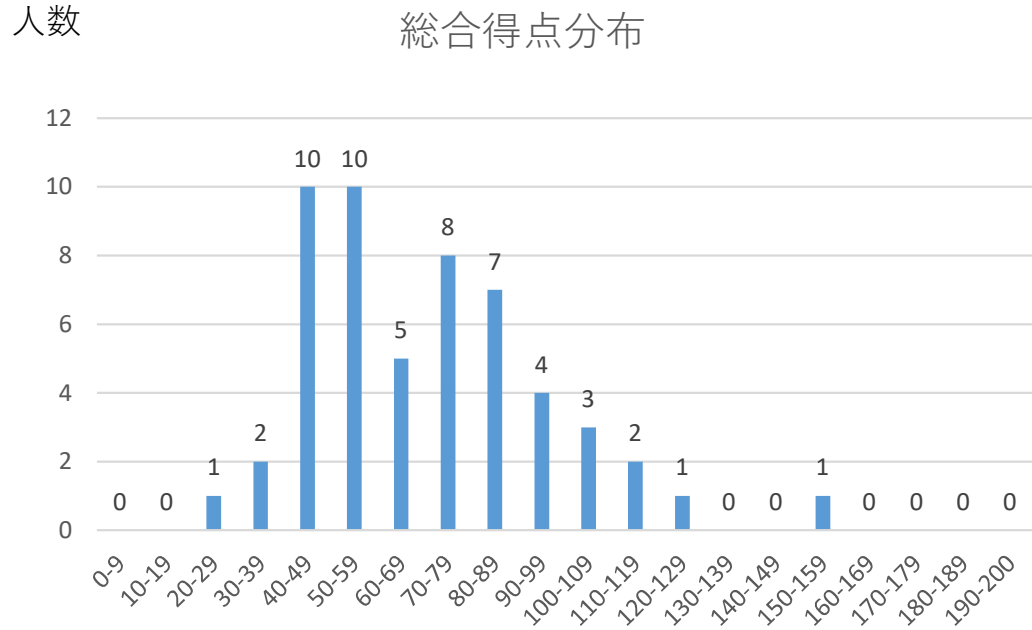

# 実験試験の得点分布 (101名)

平均値 72.1点/200点  
最高点 150点

課題1は、標準的  
課題2は、やや難 時間切れ

# 高校3年生の実験試験の得点分布 (54名)

平均値 70.2点/200点

課題1は、標準的  
課題2は、やや難 時間切れ

得点

# 高校2年生以下の 実験試験の得点分布 (47名)

平均値 74.2点/200点

課題1は、標準的  
課題2は、かなり難 時間切れ